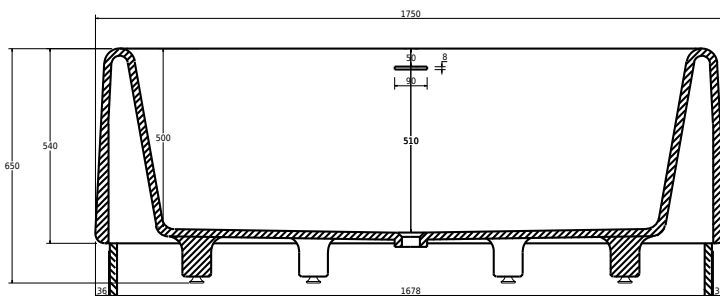

# Heritage greige bathtub

SKU: 40030065

TOP VIEW

**Colour:**

**Size H/L/D:**

**Weight:**

65cm / 175cm / 89cm

180kg nett