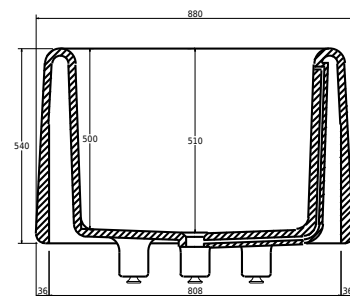

# Heritage greige bathtub

SKU: 40030065

TOP VIEW

**Colour:**

**Size H/L/D:**

**Weight:**

65cm / 175cm / 89cm

180kg nett