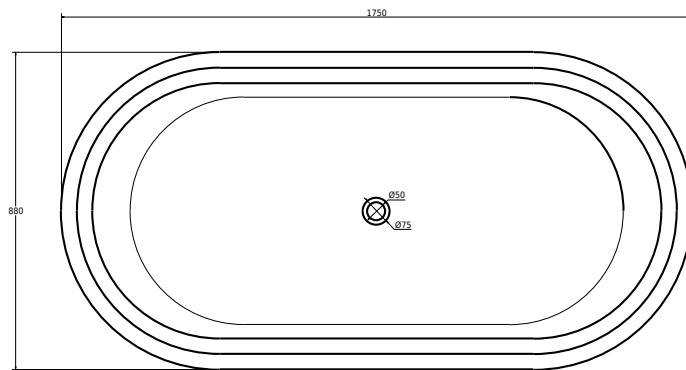

# Heritage greige bathtub

SKU: 40030065

TOP VIEW

**Colour:**

**Size H/L/D:**

**Weight:**

65cm / 175cm / 89cm

180kg nett