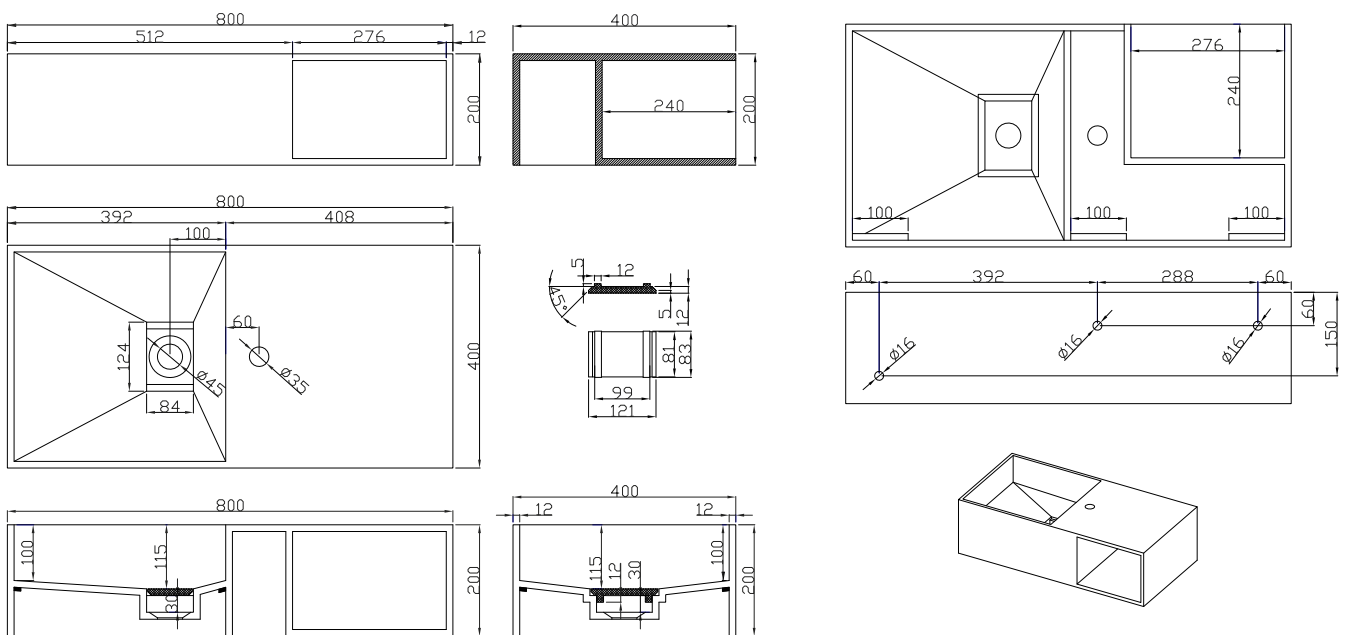

## Søndersø 80 left basin

SKU: 40010026

**Colour:**

Matte white

**Size:**

20cm / 80cm / 40cm

**Weight:**

22kg nett

**Søndersø 80 left basin details:**