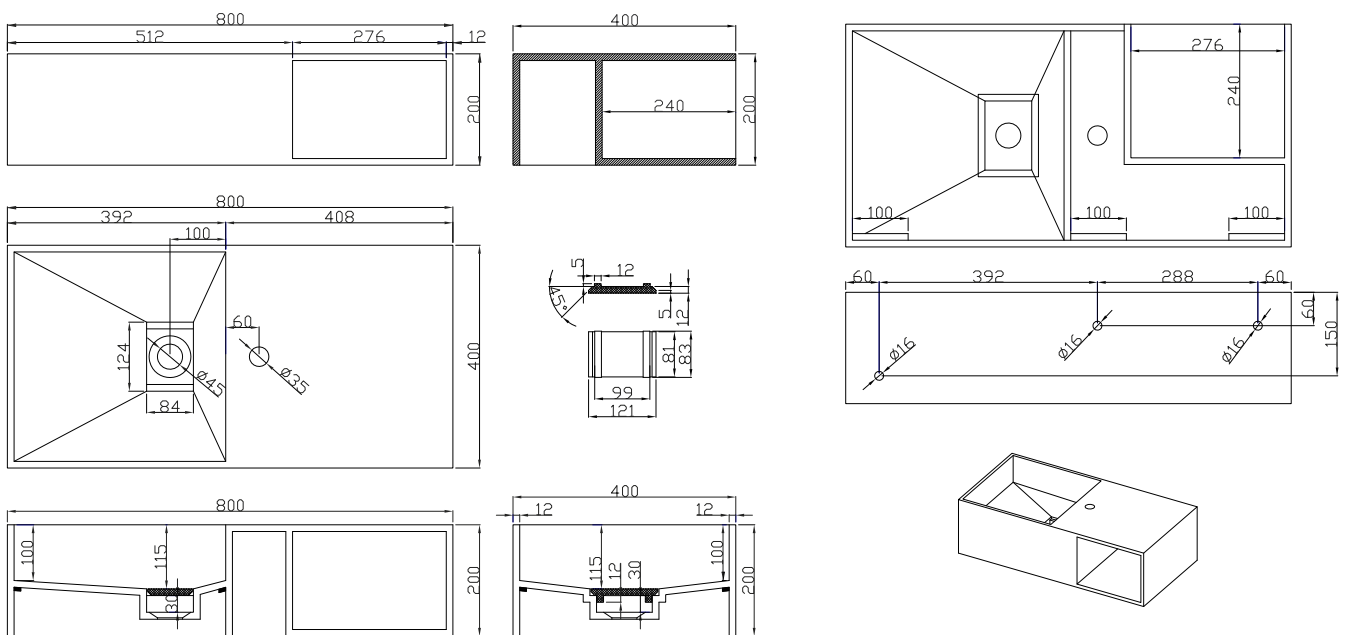

Søndersø 80 left basin

SKU: 40010026

Colour:

Matte white

Size:

20cm / 80cm / 40cm

Weight:

22kg nett

Søndersø 80 left basin details: