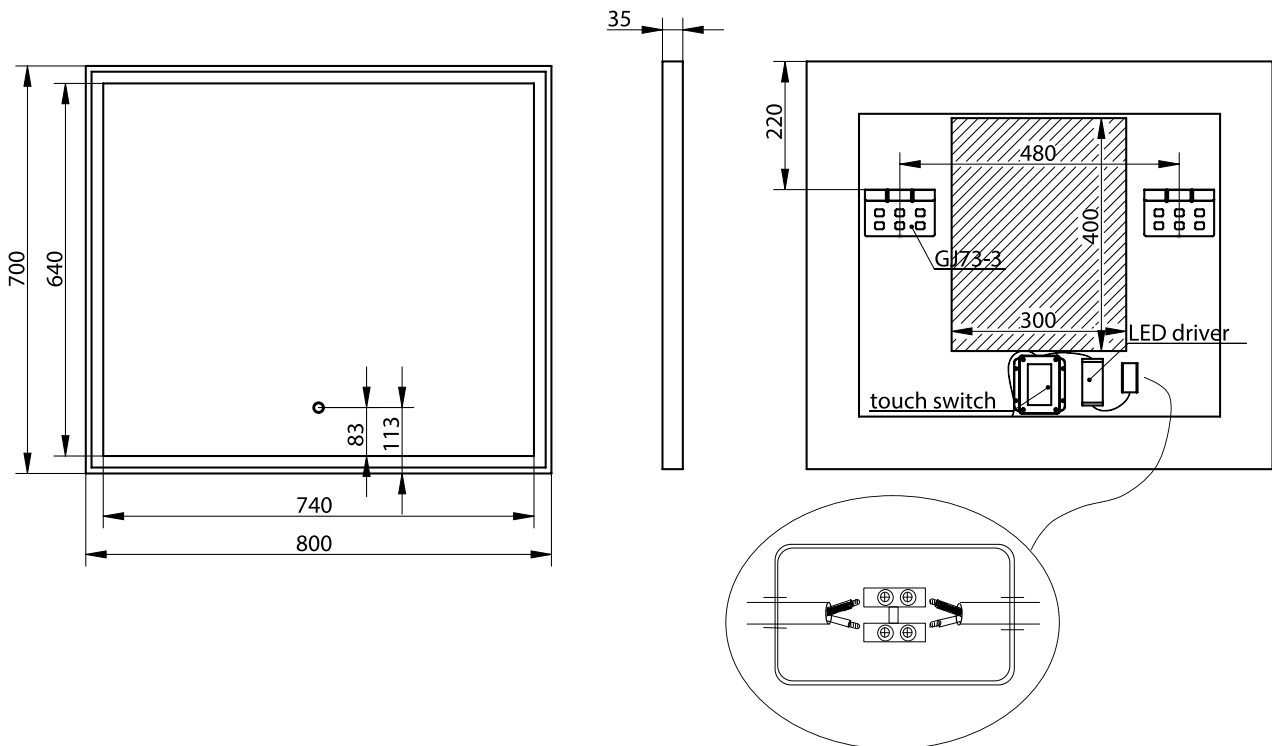

## Fanø 80 mirror

SKU: 30020209

<b>Colour:</b>	Matte white/glass
<b>Lumen:</b>	1850
<b>Kelvin:</b>	3200-6000
<b>Size:</b>	70cm / 80cm / 3.4cm
<b>Weight:</b>	9kg nett

**Fanø 80 mirror details:**