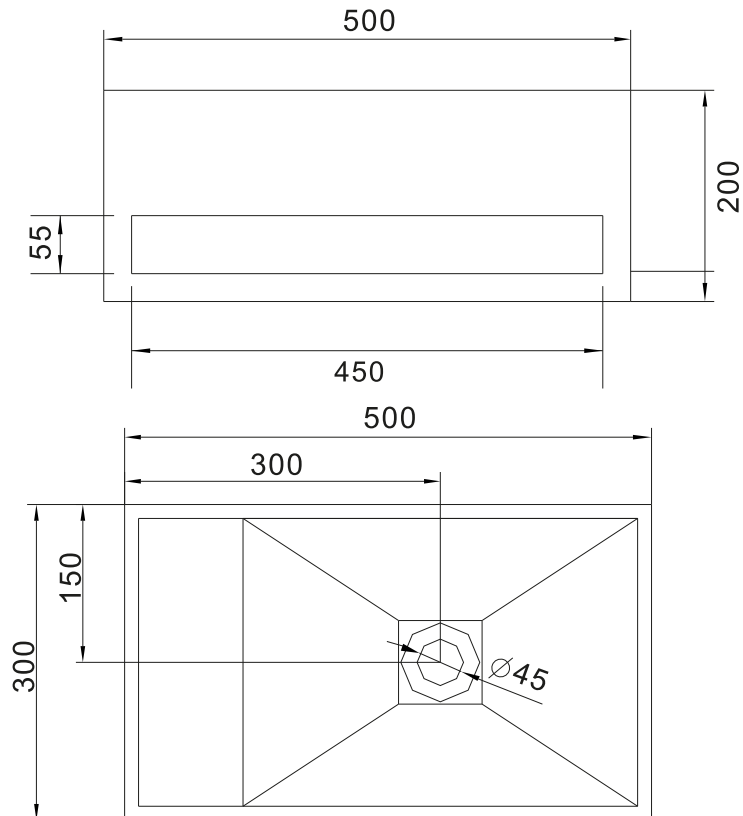

Copenhagen Bath

Bækkeskovvej
DK-2665 Vallensbæk Strand
CVR: DK32648622
Telefon: (+45) 3696 0747
contact@copenhagenbath.com
www.copenhagenbath.com

Sandfjord 50 right basin

SKU: 40010055

Colour: Matte white
Size: 20cm / 50cm / 30cm
Weight: 9.8kg nett

Sandfjord 50 right basin details: