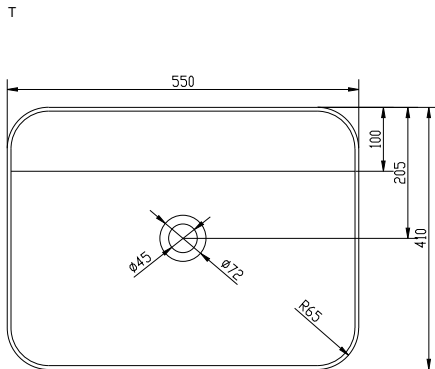

Copenhagen Bath

Bækkeskovvej
DK-2665 Vallensbæk Strand
CVR: DK32648622
Telefon: (+45) 3696 0747
contact@copenhagenbath.com
www.copenhagenbath.com

Yuno Kontur 55

SKU: 30010363

Colour:

Size:

Weight:

41cm / 54.7cm / 40.7cm

25kg nett

Yuno Kontur 55 details: