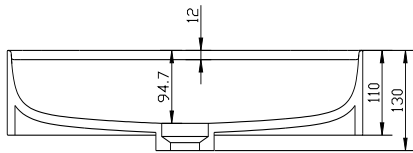

Copenhagen Bath

Bækkeskovvej
DK-2665 Vallensbæk Strand
CVR: DK32648622
Telefon: (+45) 3696 0747
contact@copenhagenbath.com
www.copenhagenbath.com

Yuno Kontur 55

SKU: 30010363

Colour:

Size:

Weight:

41cm / 54.7cm / 40.7cm

25kg nett

Yuno Kontur 55 details: