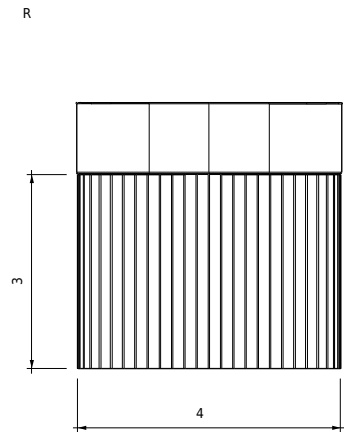

Copenhagen Bath

Bækkeskovvej
DK-2665 Vallensbæk Strand
CVR: DK32648622
Telefon: (+45) 3696 0747
contact@copenhagenbath.com
www.copenhagenbath.com

Yuno Kontur 55

SKU: 30010363

Colour:

Size:

Weight:

41cm / 54.7cm / 40.7cm

25kg nett

Yuno Kontur 55 details: