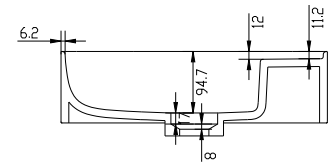

Copenhagen Bath

Bækkeskovvej
DK-2665 Vallensbæk Strand
CVR: DK32648622
Telefon: (+45) 3696 0747
contact@copenhagenbath.com
www.copenhagenbath.com

Yuno Kontur 55

SKU: 30010363

Colour:

Size:

Weight:

41cm / 54.7cm / 40.7cm

25kg nett

Yuno Kontur 55 details: