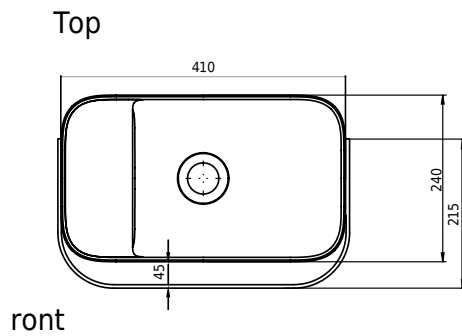

Copenhagen Bath
Roskildevej 394
DK-2610 Rødovre
VAT no.: DK32648622
Phone: 02476468850
contact@copenhagenbath.co.uk
www.copenhagenbath.co.uk

Yuno Rail 41 Gold

SKU: 40010365

Colour:

Size H/L/D:

Weight:

30cm / 41cm / 29cm