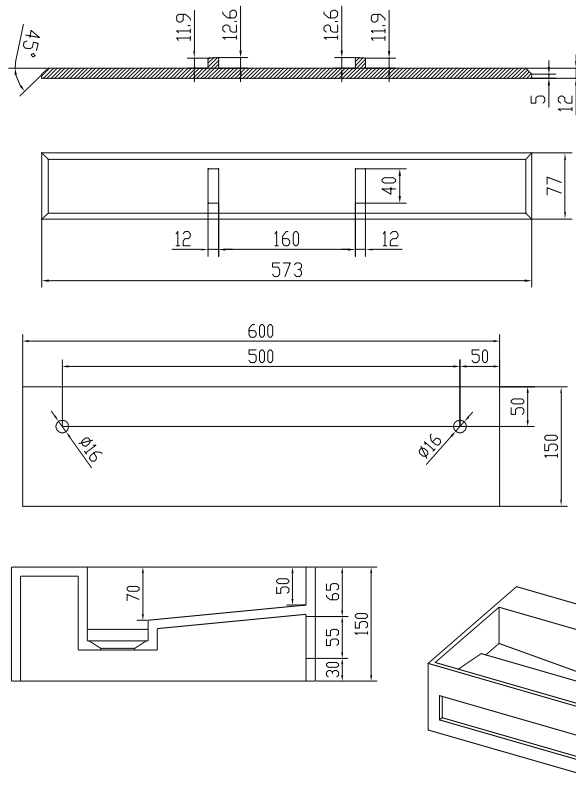

# Sandfjord 60 basin

SKU: 40010295

**Colour:** Matte white  
**Size:** 15cm / 60cm / 40cm  
**Weight:** 13.3kg nett

**Sandfjord 60 basin details:**