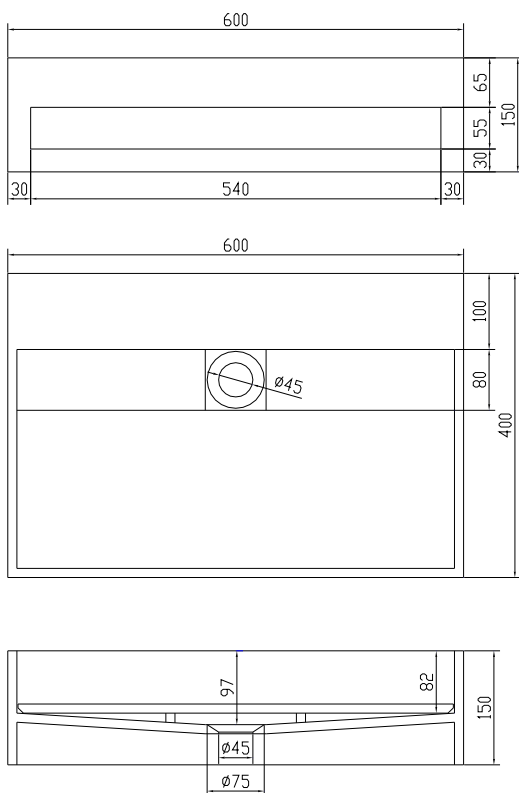

# Sandfjord 60 basin

SKU: 40010295

**Colour:** Matte white  
**Size:** 15cm / 60cm / 40cm  
**Weight:** 13.3kg nett

**Sandfjord 60 basin details:**