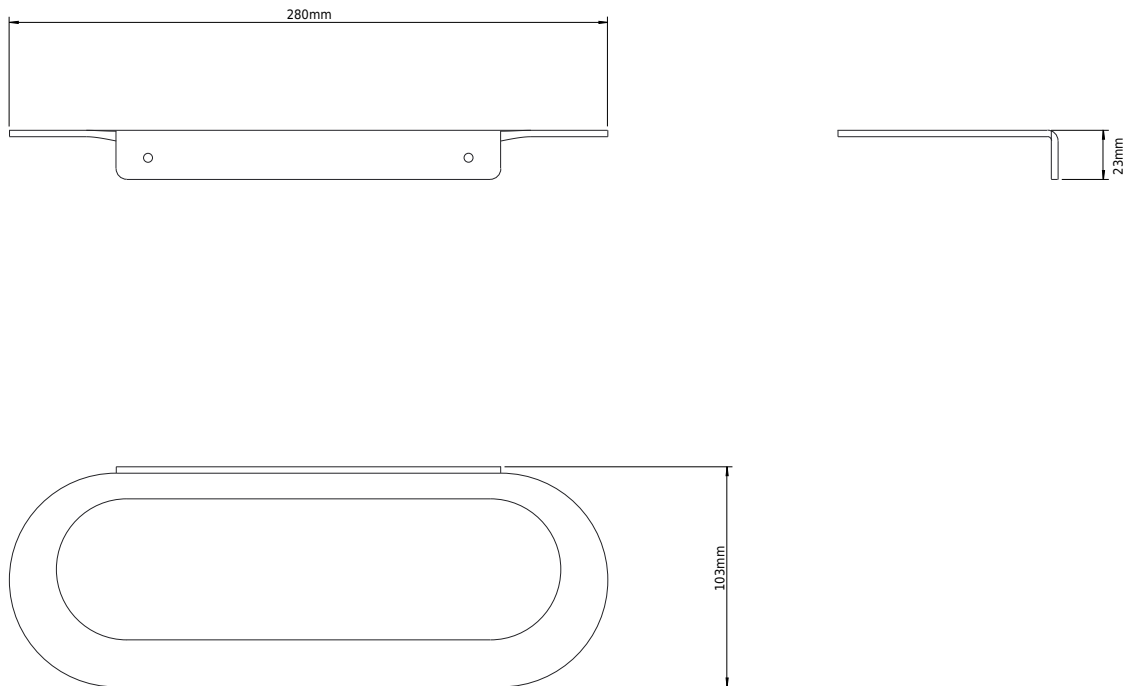

## CB 100 - Towel holder 28

SKU: 40040114

<b>Colour:</b>	Chrome
<b>Size H/L/D:</b>	2.3cm / 28cm / 10.3cm
<b>Weight:</b>	0.3kg nett