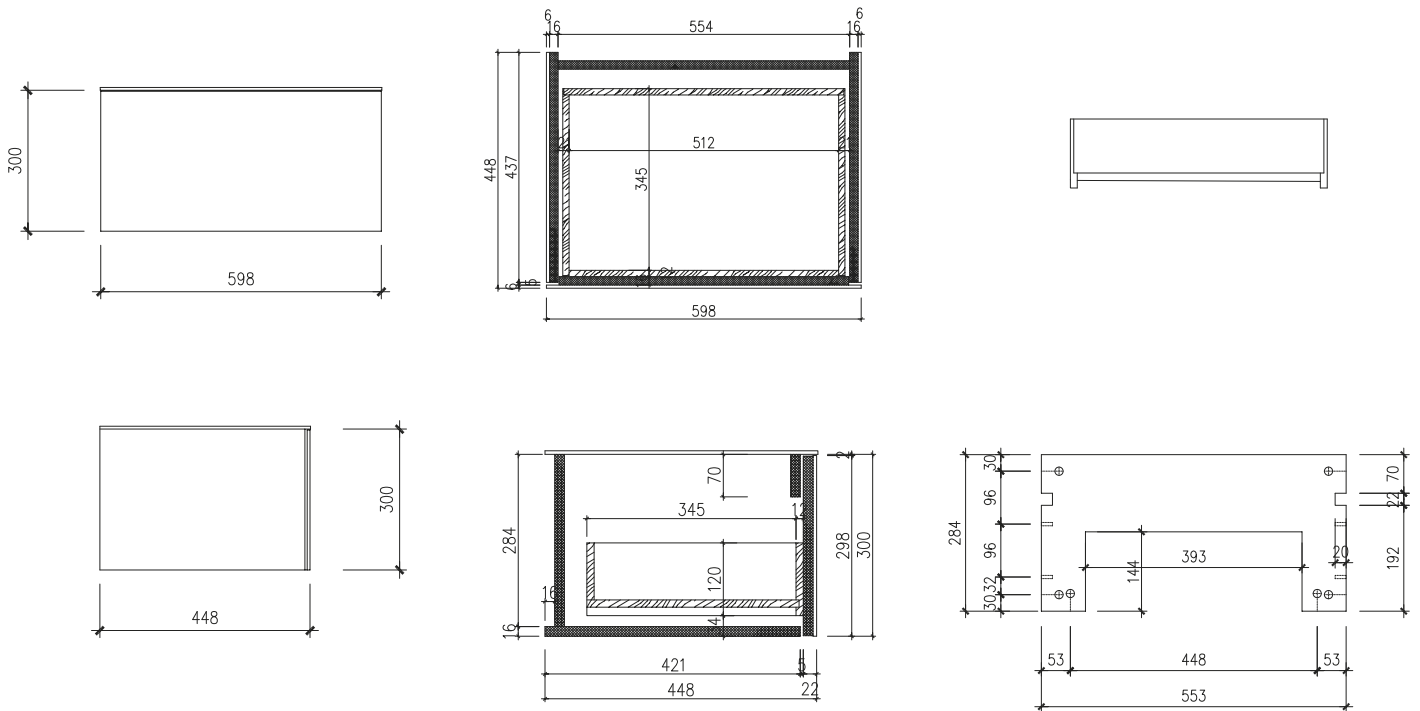

Skagen 60 cabinet

SKU: 30010155

Colour: Dark grey
Size H/L/D: 30cm / 60cm / 45cm
Weight: 20kg nett

Skagen 60 cabinet details: