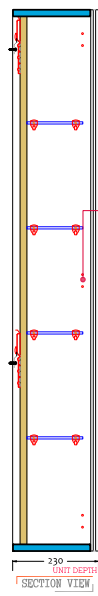

Copenhagen Bath
Bækkeskovvej
DK-2665 Vallensbæk Strand
CVR: DK32648622
Telefon: (+45) 3696 0747
contact@copenhagenbath.com
www.copenhagenbath.com

SQ2 high unit

SKU: 30010151

Soft Close Hinge (inline plate)

Cover Caps On Opposite Side Panel

Colour: Matte white
Size: 145cm / 36cm / 23cm
Weight: 357kg nett

SQ2 high unit details: