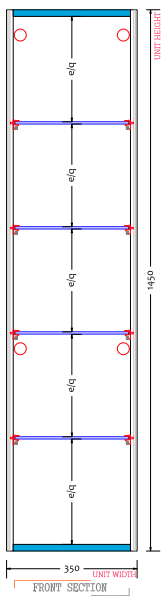

Copenhagen Bath
Bækkeskovvej
DK-2665 Vallensbæk Strand
CVR: DK32648622
Telefon: (+45) 3696 0747
contact@copenhagenbath.com
www.copenhagenbath.com

SQ2 high unit

SKU: 30010151

Soft Close Hinge (inline plate)

Cover Caps On Opposite Side Panel

Colour: Matte white
Size: 145cm / 36cm / 23cm
Weight: 357kg nett

SQ2 high unit details: