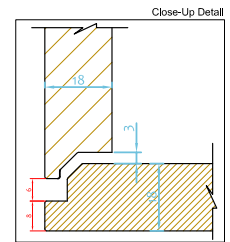

Copenhagen Bath
Bækkeskovvej
DK-2665 Vallensbæk Strand
CVR: DK32648622
Telefon: (+45) 3696 0747
contact@copenhagenbath.com
www.copenhagenbath.com

SQ2 high unit

SKU: 30010151

Soft Close Hinge (inline plate)

Cover Caps On Opposite Side Panel

Colour: Matte white
Size: 145cm / 36cm / 23cm
Weight: 357kg nett

SQ2 high unit details: