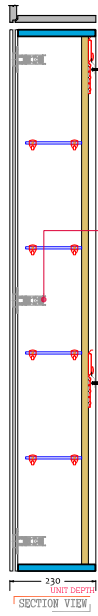

Copenhagen Bath
Bækkeskovvej
DK-2665 Vallensbæk Strand
CVR: DK32648622
Telefon: (+45) 3696 0747
contact@copenhagenbath.com
www.copenhagenbath.com

SQ2 high unit

SKU: 30010151

Soft Close Hinge (inline plate)

Cover Caps On Opposite Side Panel

Colour: Matte white
Size: 145cm / 36cm / 23cm
Weight: 357kg nett

SQ2 high unit details: