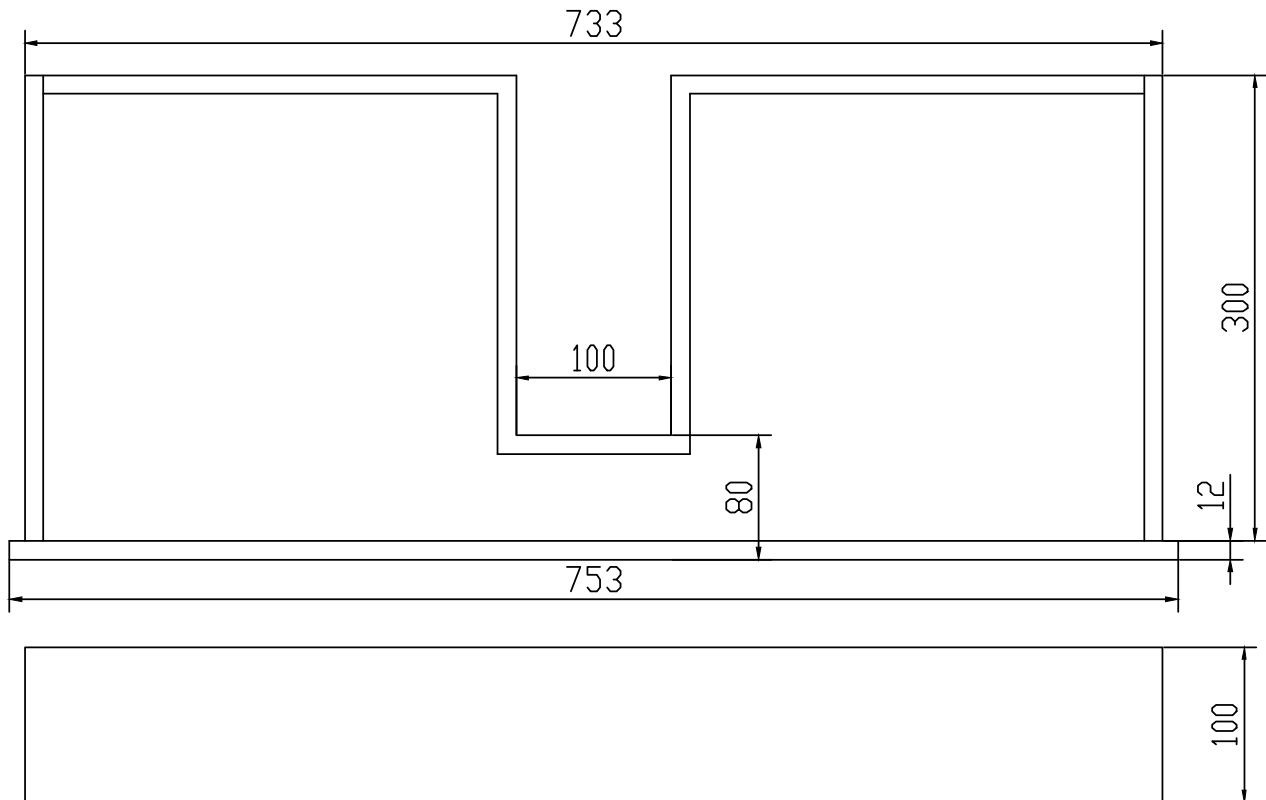

## Nexø 160 drawer

SKU: 40040067

**Colour:** Matte white  
**Size:** 10cm / 72cm / 30cm  
**Weight:** 11,5kg nett

**Nexø 160 drawer details:**