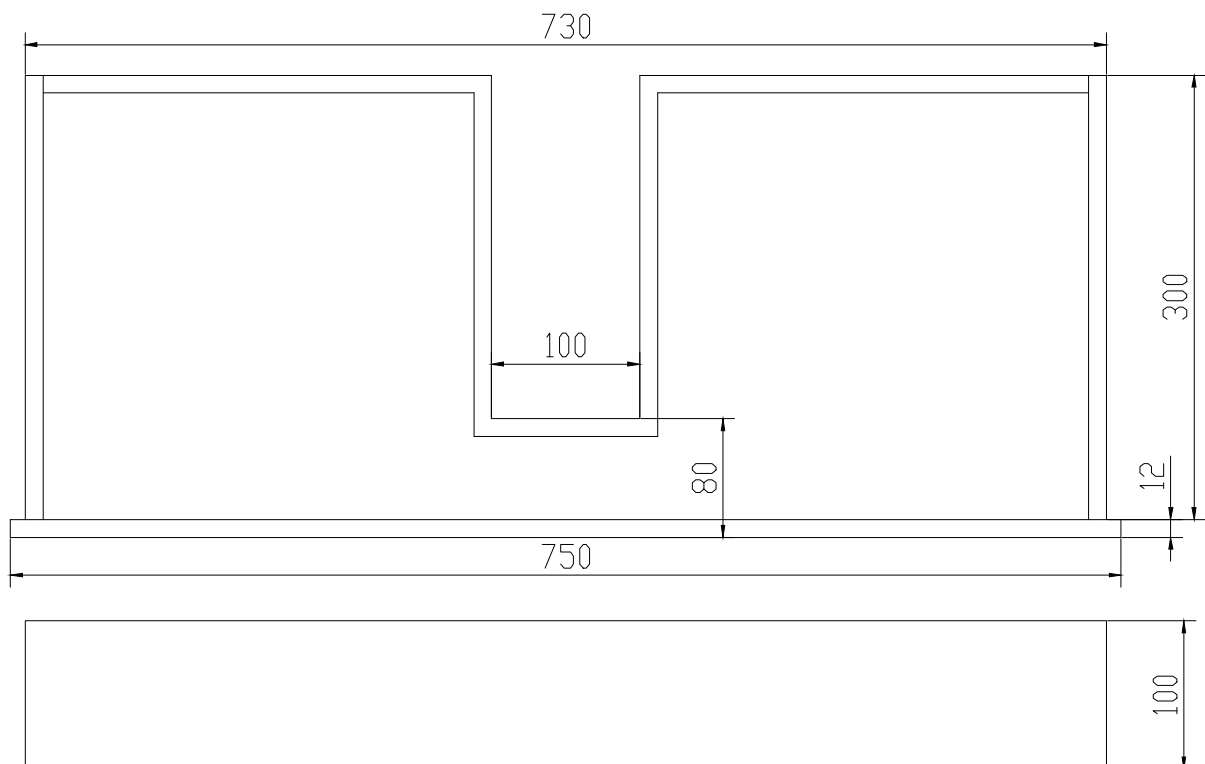

## Nexø 80 drawer

SKU: 40040066

**Colour:** Matte white  
**Size:** 10cm / 75cm / 30cm  
**Weight:** 10kg nett

**Nexø 80 drawer details:**