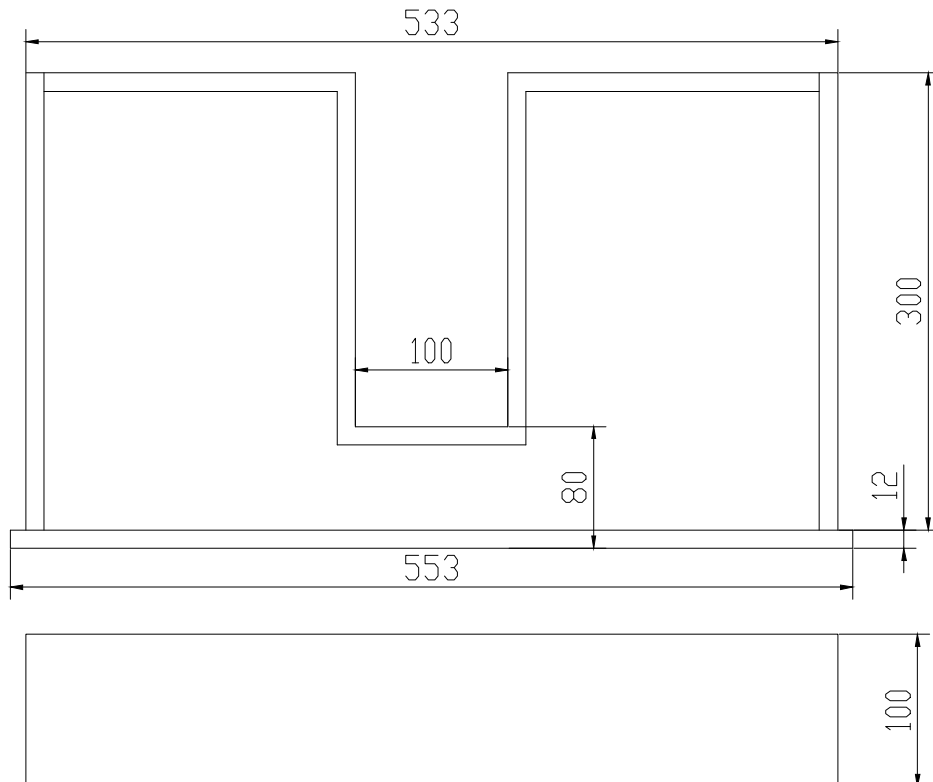

Copenhagen Bath

Bækkeskovvej
DK-2665 Vallensbæk Strand
CVR: DK32648622
Telefon: (+45) 3696 0747
contact@copenhagenbath.com
www.copenhagenbath.com

Nexø 120 drawer

SKU: 40040065

Colour:

Matte white

Size:

10cm / 55cm / 30cm

Weight:

8kg nett

Nexø 120 drawer details: