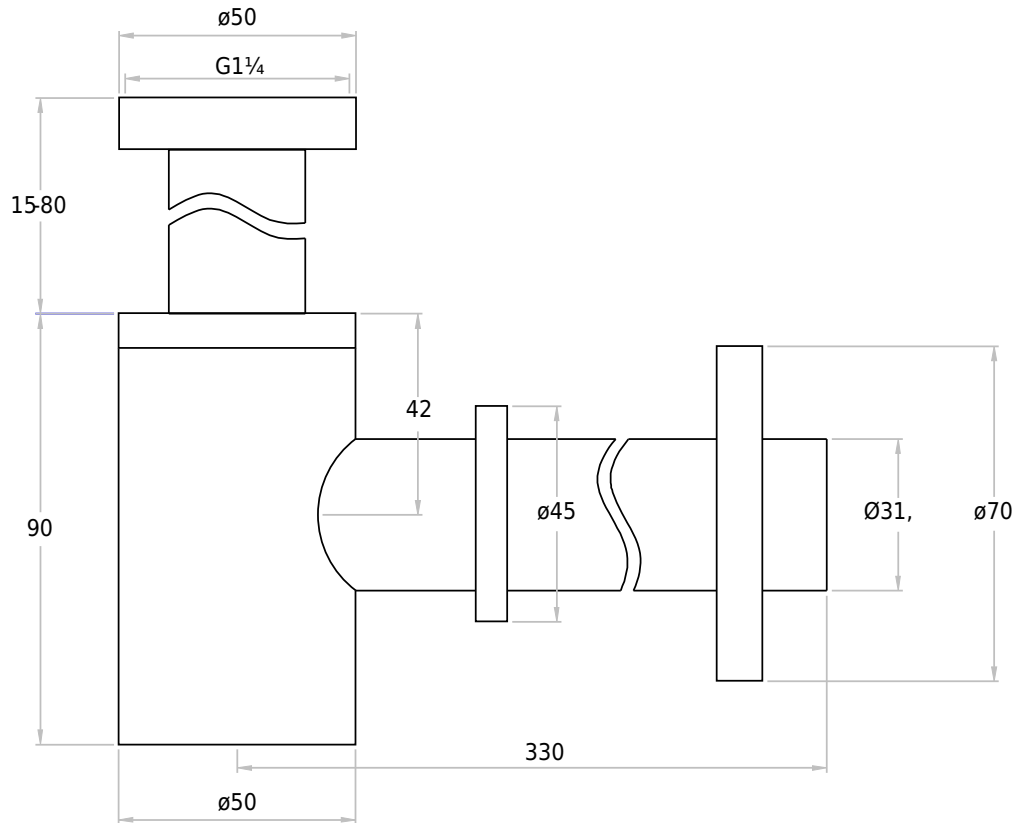

## Trap round chrome

SKU: 40040063

**Colour:** Chrome  
**Size:** 10.5cm / 5cm / 33cm  
**Weight:** 0.7kg nett

**Trap round chrome details:**