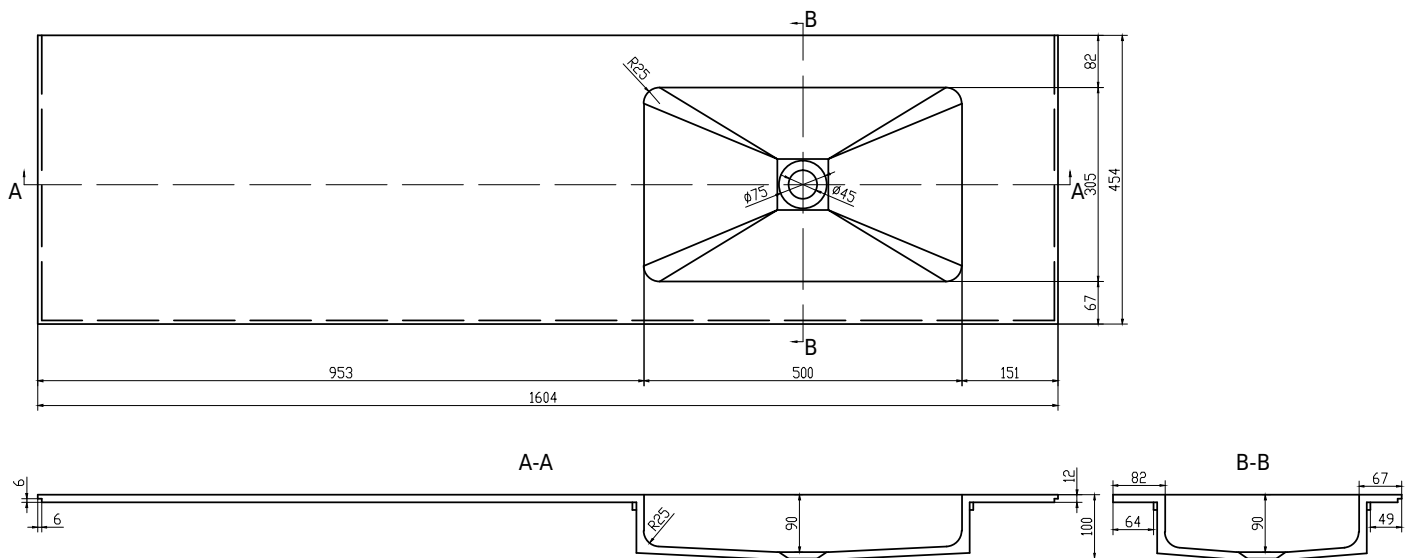

Copenhagen Bath

Bækkeskovvej
DK-2665 Vallensbæk Strand
CVR: DK32648622
Telefon: (+45) 3696 0747
contact@copenhagenbath.com
www.copenhagenbath.com

SQ2 160 right wash basin

SKU: 30040091

Colour: Matte white
Size: 10.2cm / 160cm / 45cm
Weight: 25kg nett

SQ2 160 right wash basin details: