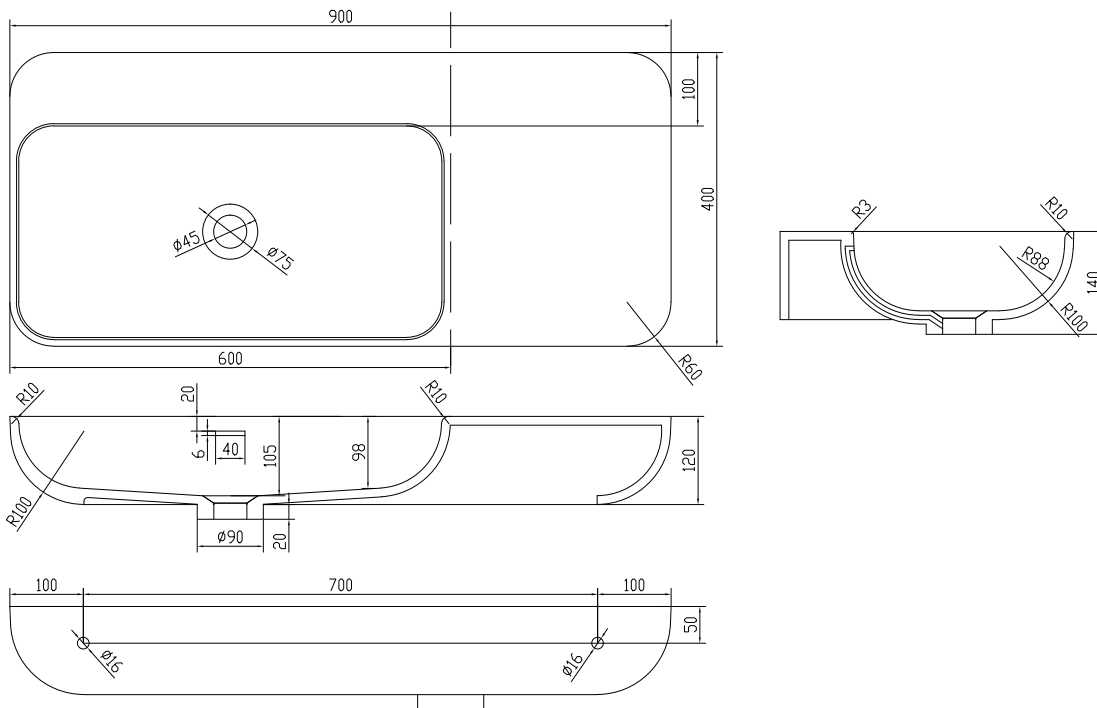

# Enø 90 left basin

SKU: 40010192

**Colour:** Matte white  
**Size:** 12cm / 90cm / 40cm  
**Weight:** 14.2kg nett

**Enø 90 left basin details:**