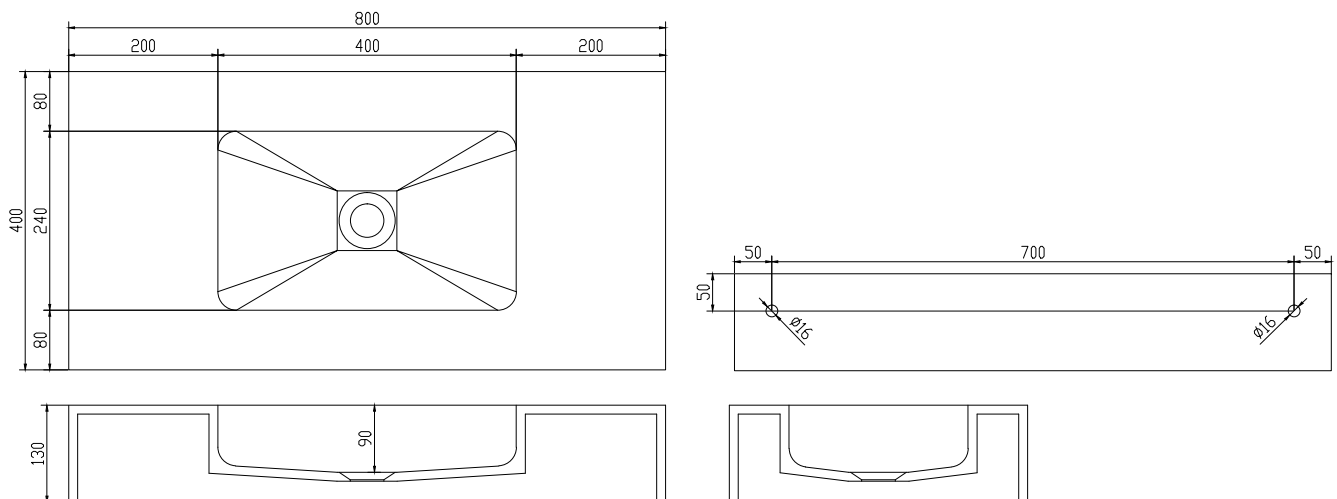

# Furesø 80 basin

SKU: 40010179

**Colour:** Matte white  
**Size:** 13cm / 80cm / 40cm  
**Weight:** 15.4kg nett

**Furesø 80 basin details:**