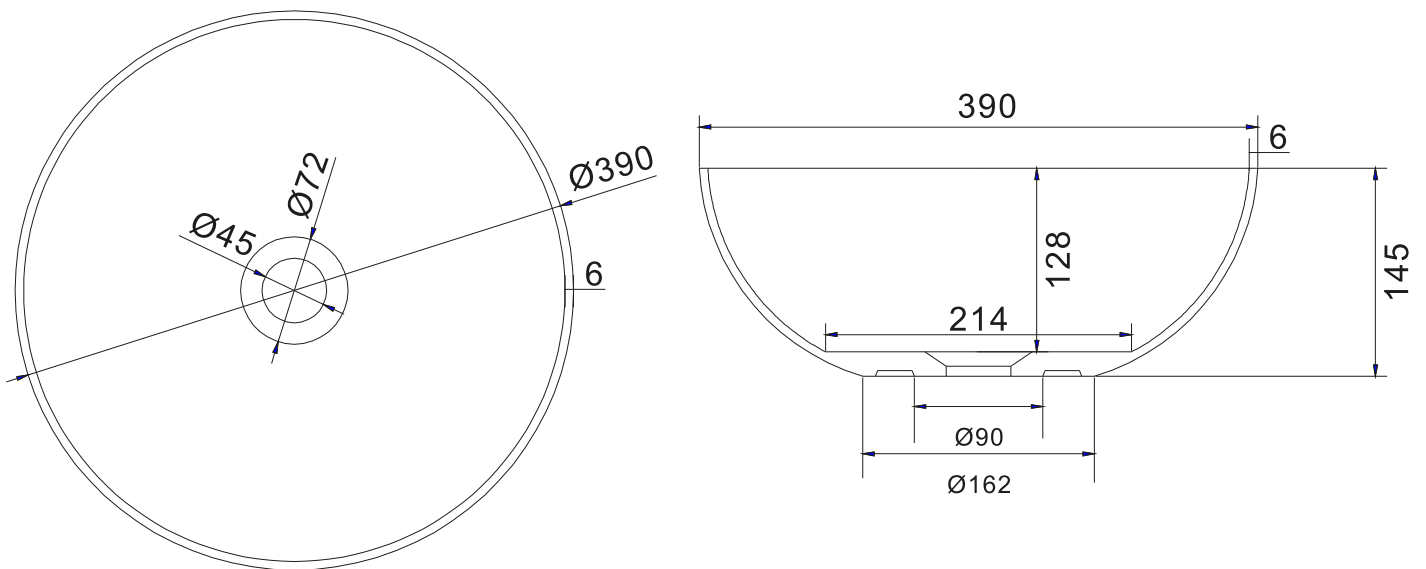

## Norsjö round basin

SKU: 40010098

<b>Colour:</b>	Matte white
<b>Size H/L/D:</b>	14.5cm / 39cm / 39cm
<b>Weight:</b>	3.6kg nett

### Norsjö round basin details:

Norsjö wash basin in solid Acovi composite. For mounting on countertop.