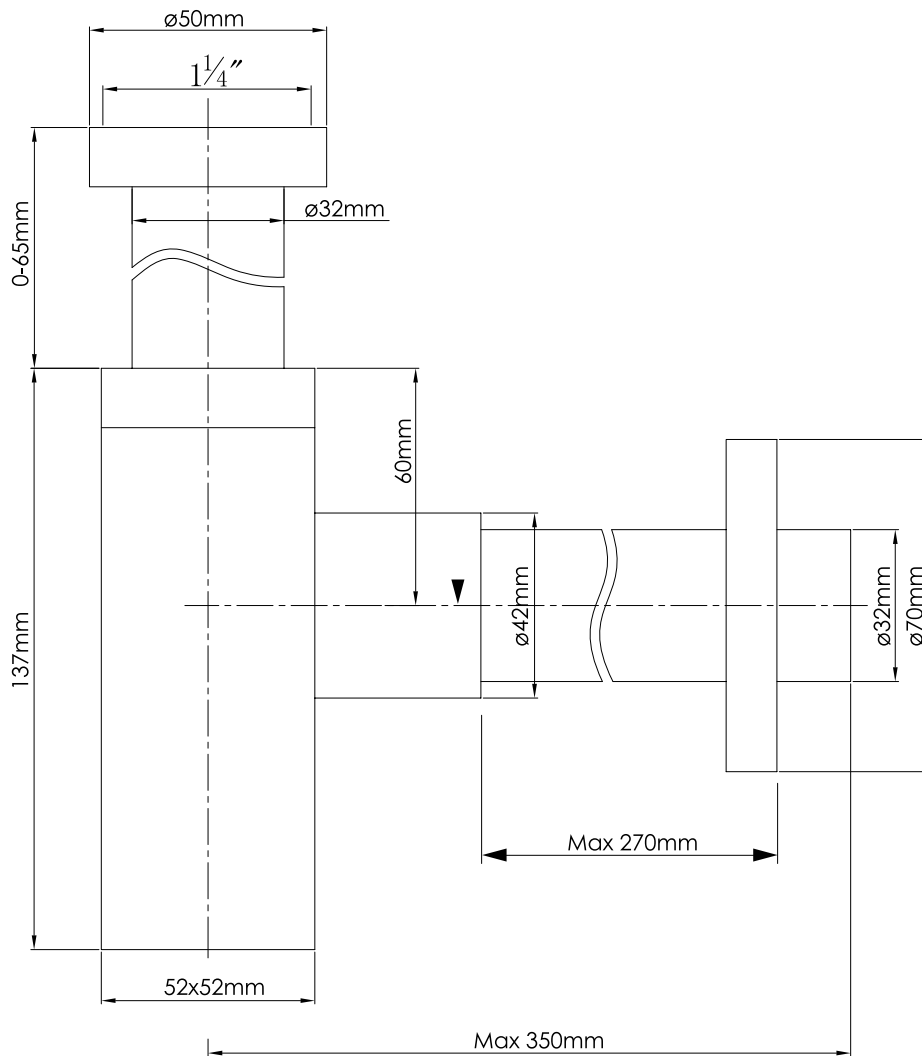

## Trap rectangular chrome - small

SKU: 40040025

**Colour:**

Chrome

**Size H/L/D:**

15cm / 5cm / 30cm

**Weight:**

12kg nett

**Trap rectangular chrome - small details:**