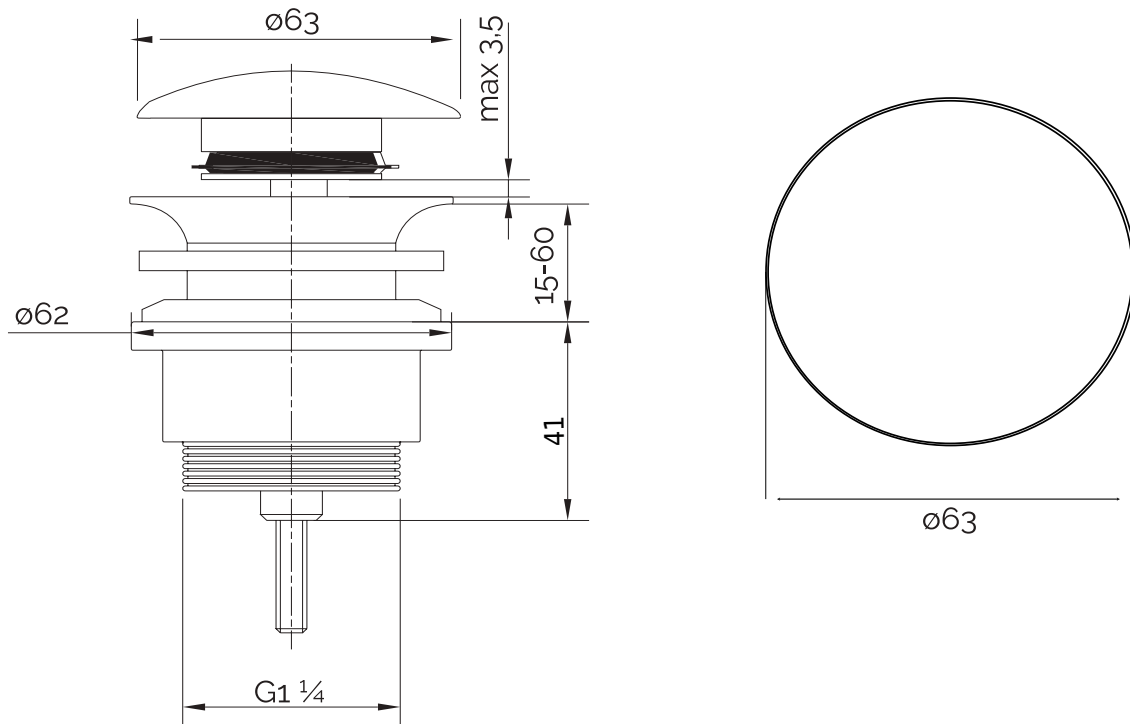

Waste Push-open, chrome

SKU: 40040001

Colour:	Chrome
Size H/L/D:	10cm / 6.5cm / 6.5cm
Weight:	0.3kg nett

Waste Push-open, chrome details:

Push-open-bundventil i krom. Bundventil til håndbasine uden overløb. Fåes også i børstet stål.