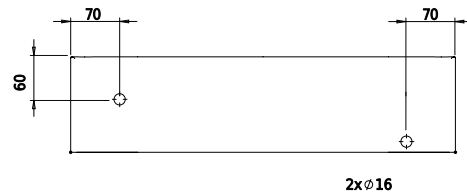

SKU: 40010372

T

Side

Front

Back

Colour:

Size H/L/D:

13.5cm / 55cm / 31cm