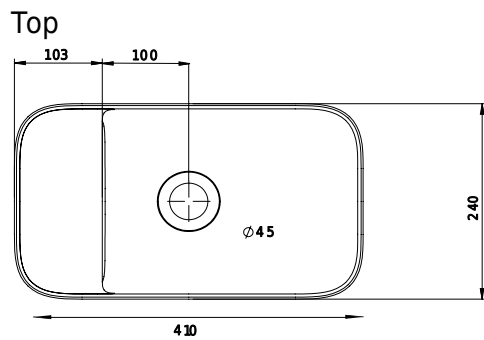

Copenhagen Bath
Roskildevej 394
DK-2610 Rødovre
VAT no.: DK32648622
Phone: 02476468850
contact@copenhagenbath.co.uk
www.copenhagenbath.co.uk

Yuno LR 41 Chroma

SKU: 40010371

Colour:

Size H/L/D:

13.5cm / 41cm / 24cm

Weight:

6.5kg nett

Yuno LR 41 Chroma details: