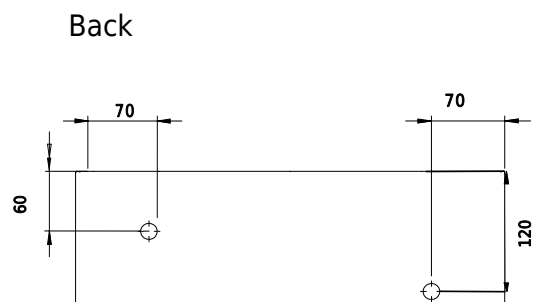

Copenhagen Bath
Roskildevej 394
DK-2610 Rødovre
VAT no.: DK32648622
Phone: 02476468850
contact@copenhagenbath.co.uk
www.copenhagenbath.co.uk

Yuno LR 41 Chroma

SKU: 40010371

Colour:

Size H/L/D:

13.5cm / 41cm / 24cm

Weight:

6.5kg nett

Yuno LR 41 Chroma details: