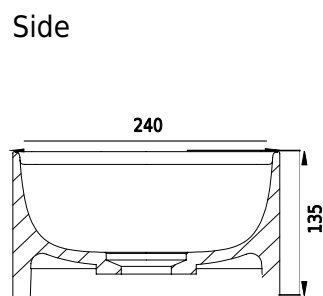

Copenhagen Bath
Roskildevej 394
DK-2610 Rødovre
VAT no.: DK32648622
Phone: 02476468850
contact@copenhagenbath.co.uk
www.copenhagenbath.co.uk

Yuno LR 41 Chroma

SKU: 40010371

Colour:

Size H/L/D:

13.5cm / 41cm / 24cm

Weight:

6.5kg nett

Yuno LR 41 Chroma details: