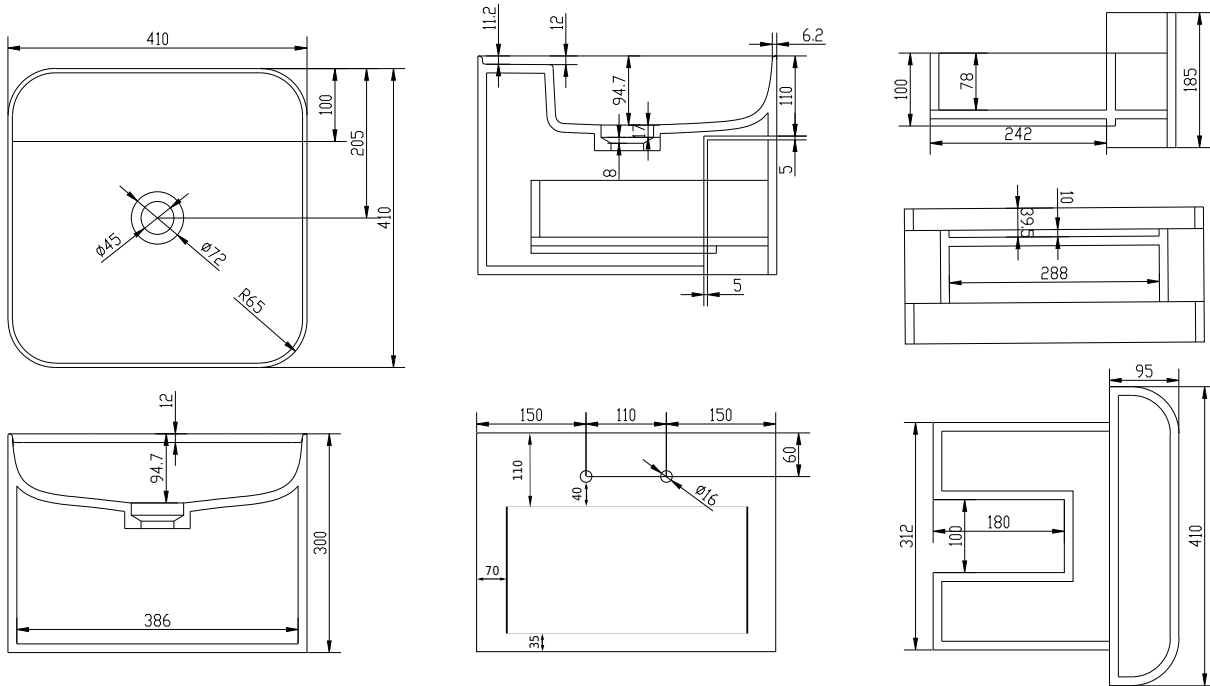

SKU: 40010369

Colour:

Size H/L/D:

Weight:

30cm / 41cm / 41cm

22kg nett

Yuno CA 41 Chroma details: