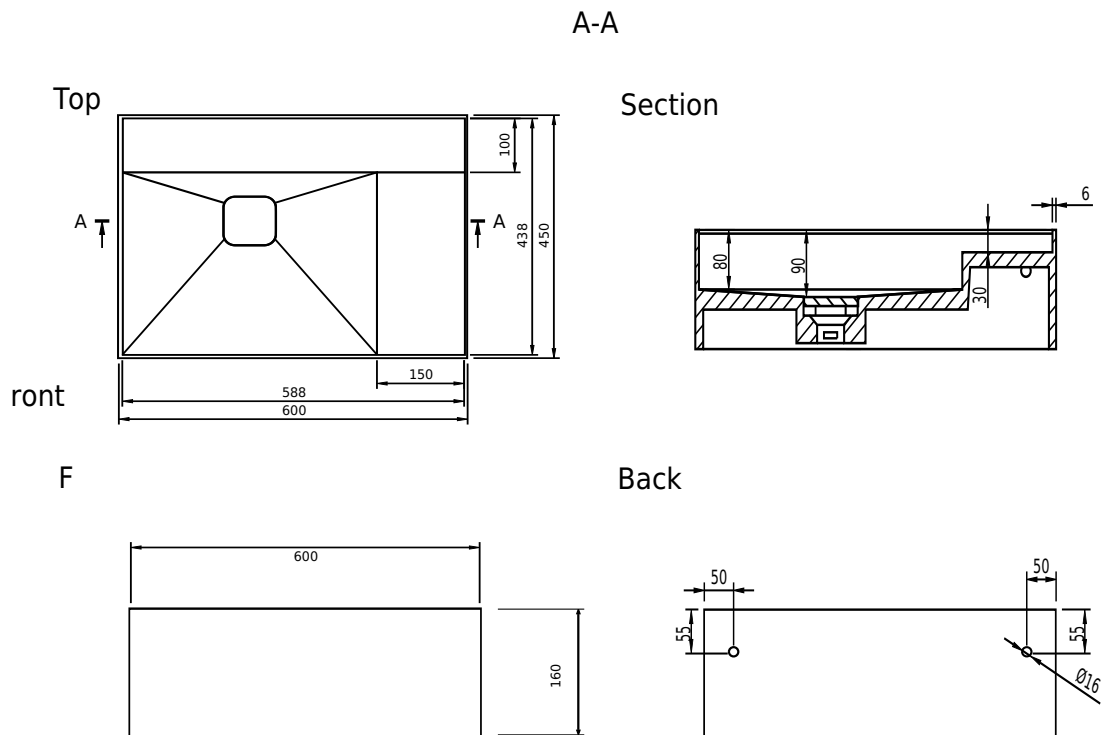

Copenhagen Bath
Roskildevej 394
DK-2610 Rødovre
VAT no.: DK32648622
Phone: 02476468850
contact@copenhagenbath.co.uk
www.copenhagenbath.co.uk

Oslo 60 left basin

SKU: 40010360

Colour:

Size H/L/D:

16cm / 60cm / 45cm

Weight:

15kg nett

Oslo 60 left basin details: