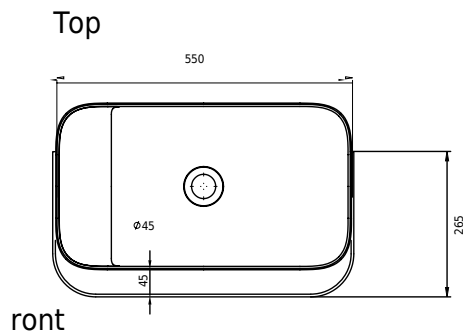

# Yuno Rail 55 Grey basin

SKU: 40010344

**Colour:**

**Size H/L/D:**

**Weight:**

30cm / 55cm / 31cm

17kg nett

**Yuno Rail 55 Grey basin details:**