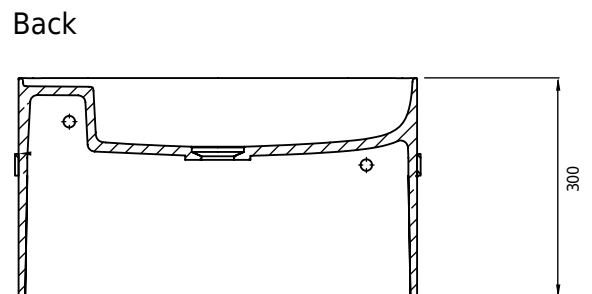

# Yuno Rail 55 Grey basin

SKU: 40010344

**Colour:**

**Size H/L/D:**

**Weight:**

30cm / 55cm / 31cm

17kg nett

**Yuno Rail 55 Grey basin details:**