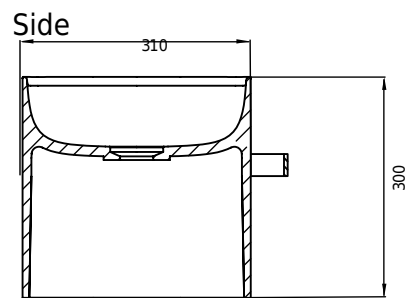

# Yuno Rail 55 Grey basin

SKU: 40010344

**Colour:**

**Size H/L/D:**

**Weight:**

30cm / 55cm / 31cm

17kg nett

**Yuno Rail 55 Grey basin details:**