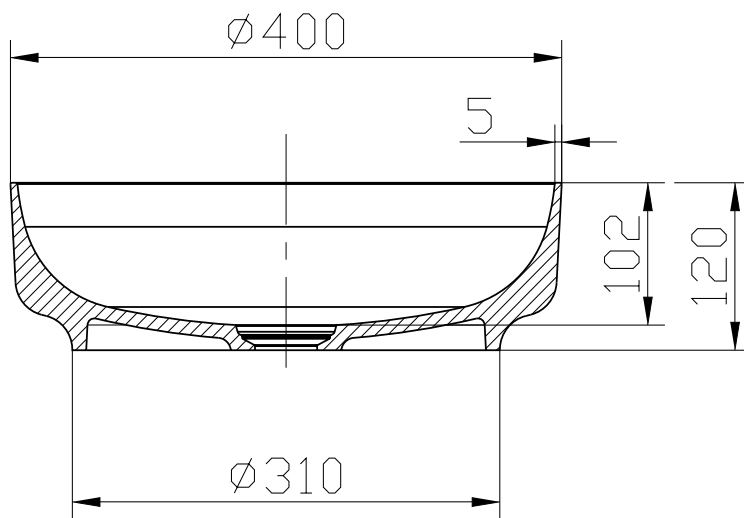

Copenhagen Bath

Roskildevej 394
DK-2610 Rødovre
VAT no.: DK32648622
Phone: 02476468850
contact@copenhagenbath.co.uk
www.copenhagenbath.co.uk

Helsinki T40 basin

SKU: 40010306

Colour:

Matte black/white

Size H/L/D:

12cm / 40cm / 40cm

Weight:

7kg nett

Helsinki T40 basin details: