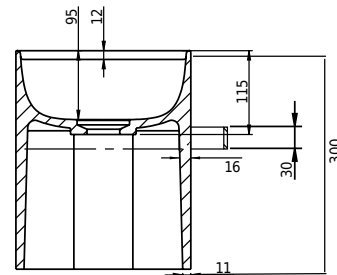

# Yuno Rail 41 basin

SKU: 40010228

|                    |                    |
|--------------------|--------------------|
| <b>Colour:</b>     | Matte white        |
| <b>Size H/L/D:</b> | 30cm / 41cm / 24cm |
| <b>Weight:</b>     | 10kg nett          |