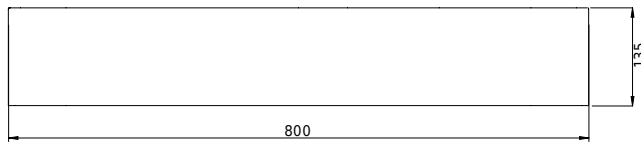

Copenhagen Bath
Roskildevej 394
DK-2610 Rødovre
VAT no.: DK32648622
Phone: 02476468850
contact@copenhagenbath.co.uk
www.copenhagenbath.co.uk

Yuno LR 80 basin

SKU: 40010227

T

Side

Front

Back

Colour: Matte white
Size H/L/D: 13.5cm / 80cm / 20cm
Weight: 10kg nett