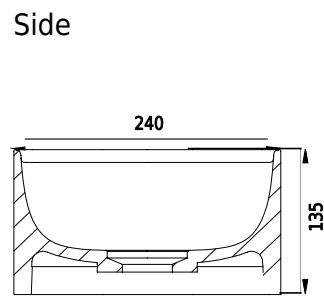

# Yuno LR 41 basin

SKU: 40010225

**Colour:** Matte white  
**Size H/L/D:** 13.5cm / 41cm / 24cm  
**Weight:** 6.5kg nett

**Yuno LR 41 basin details:**