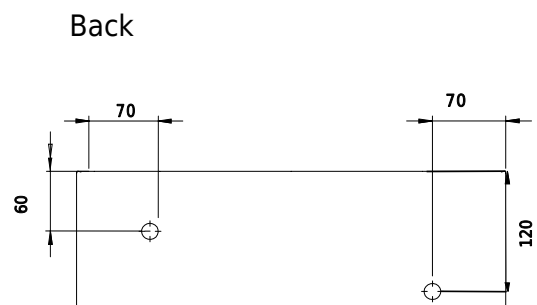

# Yuno LR 41 basin

SKU: 40010225

**Colour:** Matte white  
**Size H/L/D:** 13.5cm / 41cm / 24cm  
**Weight:** 6.5kg nett

**Yuno LR 41 basin details:**