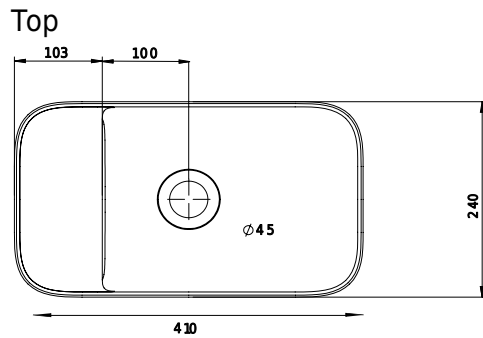

# Yuno LR 41 basin

SKU: 40010225

**Colour:** Matte white  
**Size H/L/D:** 13.5cm / 41cm / 24cm  
**Weight:** 6.5kg nett

**Yuno LR 41 basin details:**