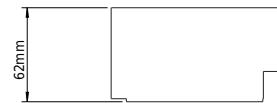

## CB 100 - Shelf

SKU: 40040105

<b>Colour:</b>	Matte white
<b>Size H/L/D:</b>	6.2cm / 40cm / 11cm
<b>Weight:</b>	1.1kg nett