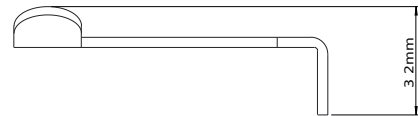

# CB 100 - Paper holder

SKU: 40040101

<b>Colour:</b>	Matte black
<b>Size H/L/D:</b>	2.5cm / 17cm / 9.7cm
<b>Weight:</b>	0.2kg nett