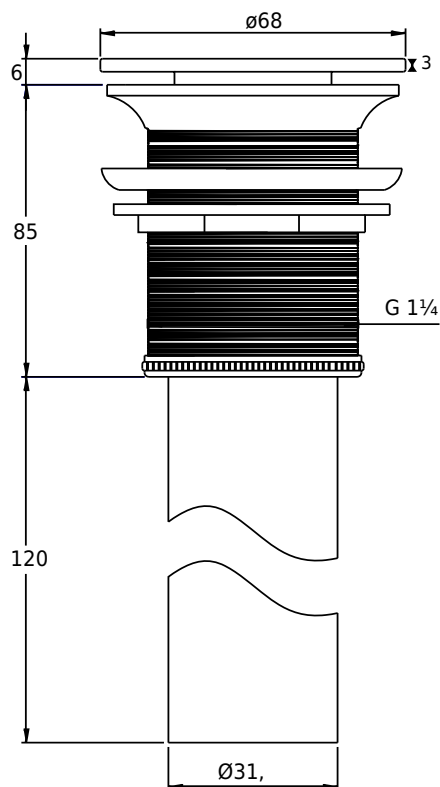

Waste Push-open flat, Acovi

SKU: 40040006

Colour:	Matte white
Size H/L/D:	8.5cm / 6.8cm / 6.8cm
Weight:	0.3kg nett

Waste Push-open flat, Acovi details:

Push-open.bundventil with top i massiv Acovi komposit. Passer til alle håndbasine with synlig bundventil. Bundventilen har ikke overløb.