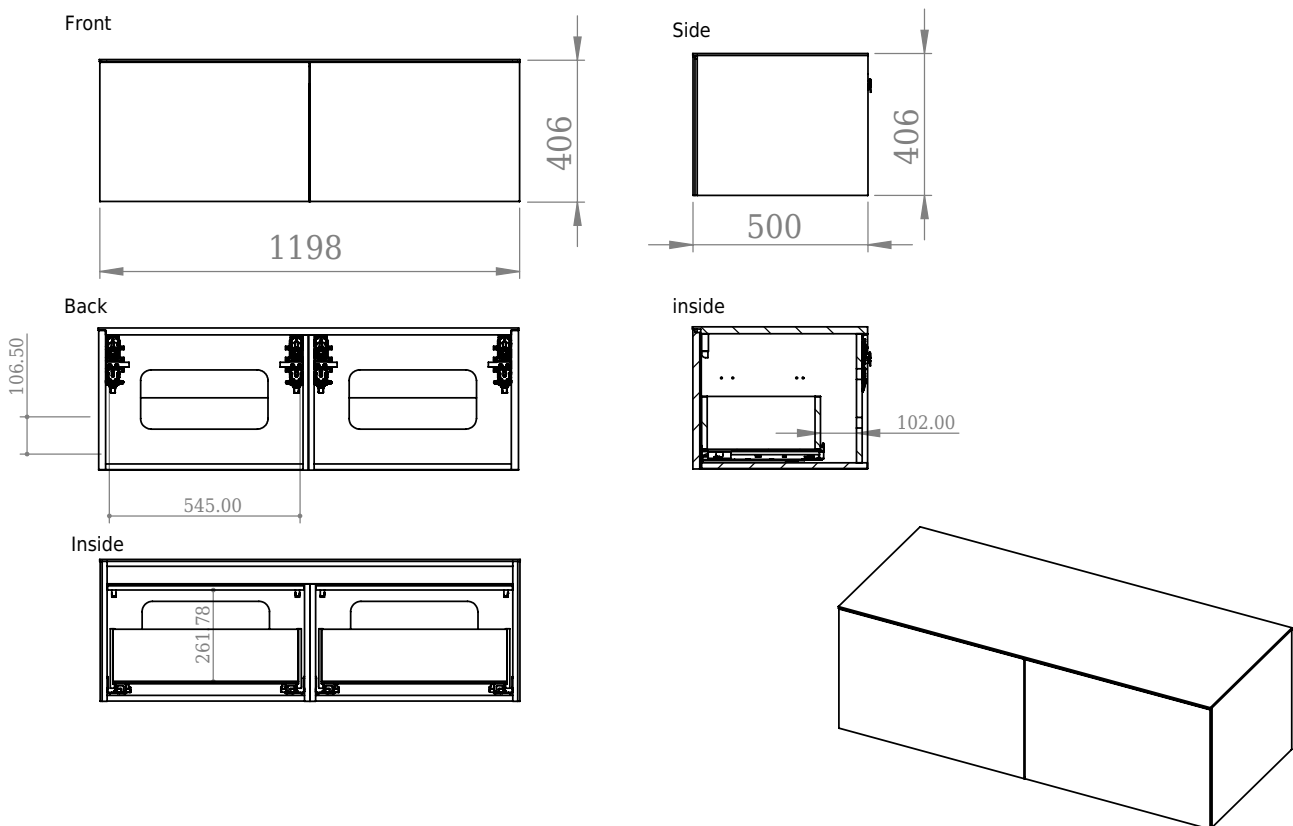

# Bergen 120 cabinet

SKU: 30010100

**Colour:** Heavy brushed oak  
**Size H/L/D:** 40cm / 120cm / 50cm  
**Weight:** 58kg nett

**Bergen 120 cabinet details:**