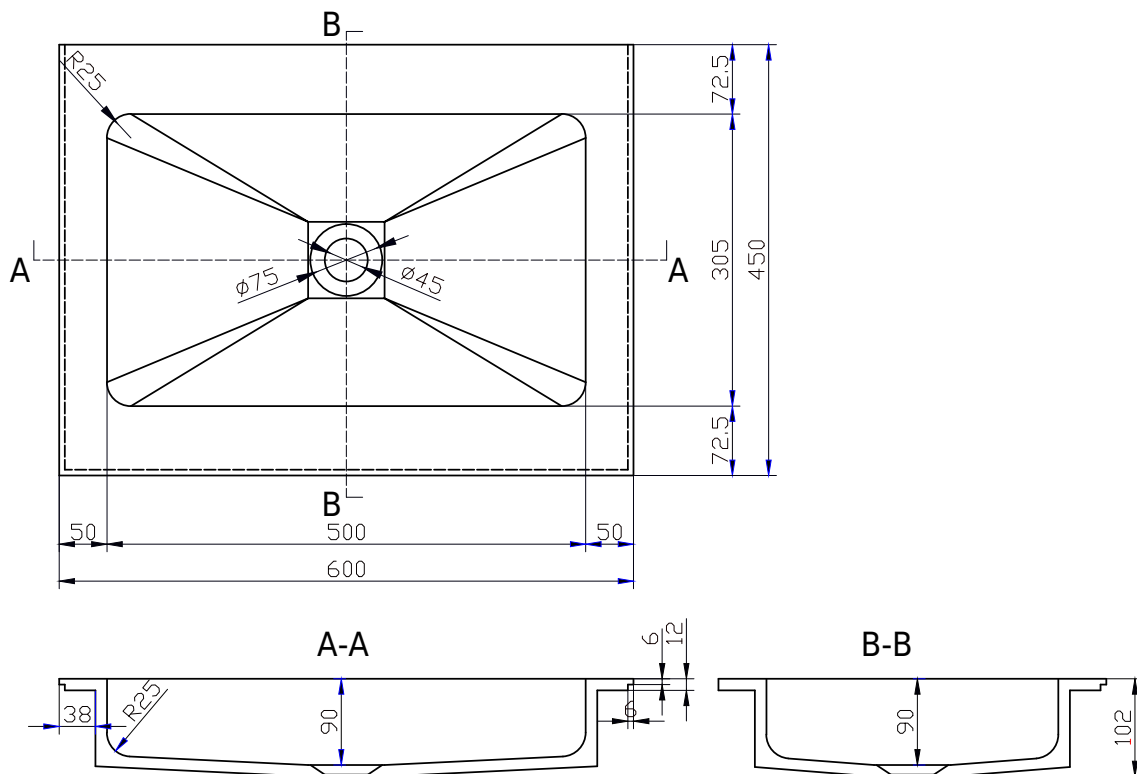

## SQ2 60 centred wash basin

SKU: 30040079

**Colour:** Matte white  
**Size H/L/D:** 10.2cm / 60cm / 45cm  
**Weight:** 10kg nett

**SQ2 60 centred wash basin details:**