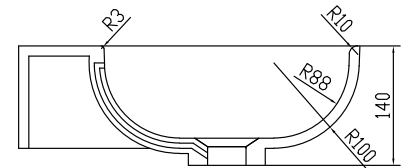

Copenhagen Bath

Roskildevej 394
DK-2610 Rødovre
VAT no.: DK32648622
Phone: 02476468850
contact@copenhagenbath.co.uk
www.copenhagenbath.co.uk

Enø 90 right basin

SKU: 40010193

Colour: Matte white
Size H/L/D: 12cm / 90cm / 40cm
Weight: 14.2kg nett

Enø 90 right basin details: