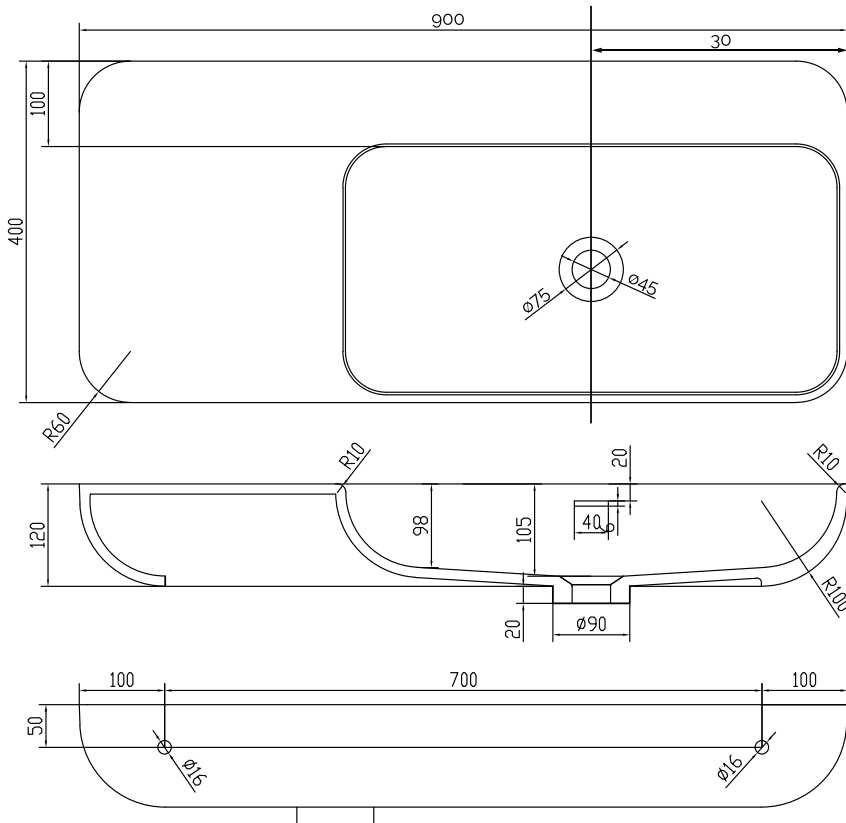

Copenhagen Bath

Roskildevej 394
DK-2610 Rødovre
VAT no.: DK32648622
Phone: 02476468850
contact@copenhagenbath.co.uk
www.copenhagenbath.co.uk

Enø 90 right basin

SKU: 40010193

Colour: Matte white
Size H/L/D: 12cm / 90cm / 40cm
Weight: 14.2kg nett

Enø 90 right basin details: